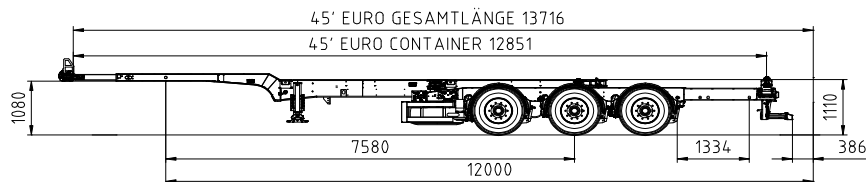

Dreiachs -Sattelanhängen - Fahrgestell für Container

S.CF24G 45' Sliding Bogie

Ladeplan

Pos.1

Pos.2

Pos.3

Pos.4

Pos.5