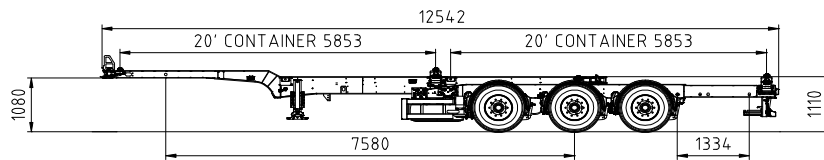

Dreiachs -Sattelanhängen - Fahrgestell für Container

S.CF24G 45' Sliding Bogie

Ladeplan

Pos.1

Pos.2

Pos.3

Pos.4

Pos.5