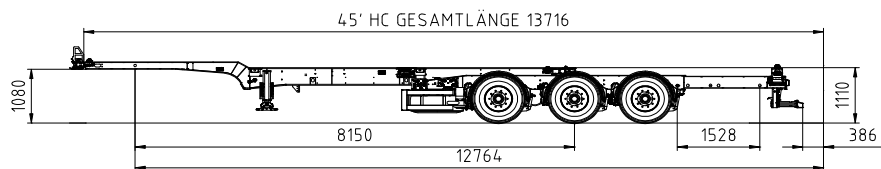

Dreiachs -Sattelanhängen - Fahrgestell für Container

S.CF24G 45' Sliding Bogie

Ladeplan

Pos.1

Pos.2

Pos.3

Pos.4

Pos.5

Pos.6

Pos.7

Pos.8