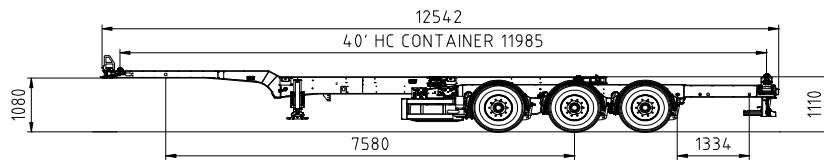

Dreiachs -Sattelanhängen - Fahrgestell für Container

S.CF24G 45' Sliding Bogie

Ladeplan

Pos.1

Pos.2

Pos.3

Pos.4

Pos.5