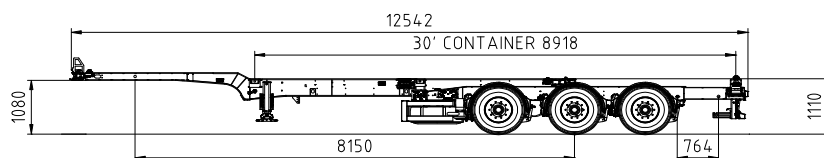

Dreiachs -Sattelanhängen - Fahrgestell für Container

S.CF24G 45' Sliding Bogie

Ladeplan

Pos.1

Pos.2

Pos.3

Pos.4

Pos.5

Pos.6

Pos.7

Pos.8