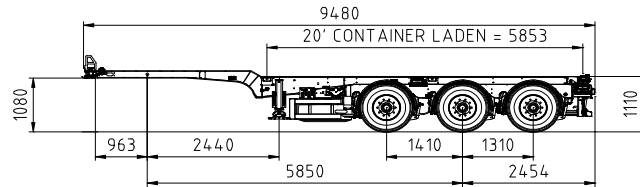

Dreiachs -Sattelanhängen - Fahrgestell für Container

S.CF24G 45' Sliding Bogie

Ladeplan

Pos.1

Pos.2

Pos.3

Pos.4

Pos.5