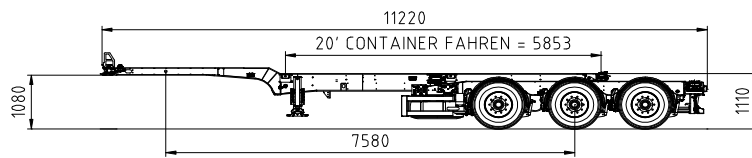

Dreiachs -Sattelanhängen - Fahrgestell für Container

S.CF24G 45' Sliding Bogie

Ladeplan

Pos.1

Pos.2

Pos.3

Pos.4

Pos.5